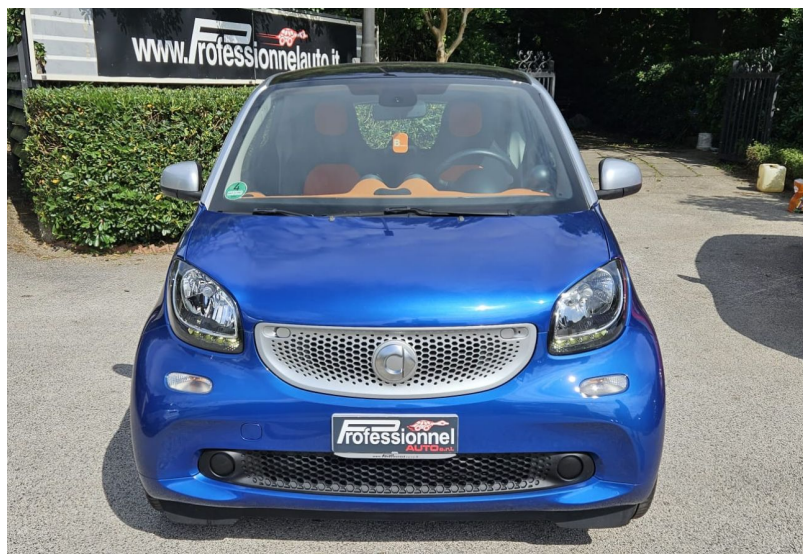

Smart fortwo PASSION 1000 cc

ANNO: 7/2015

KILOMETRI: 12700

PREZZO

€ 11.500

 Colore:	Blu/Azzurro	 Cilindrata:	1000 cc
 Alimentazione:	Benzina	 Potenza:	70.0 CV
 Cambio:	Manuale	 Posti:	2
 Trazione:	Posteriore		

DESCRIZIONE DEL VEICOLO

ABS Airbag laterali Fendinebbia Pretensionatore cinture Isofix Airbag guida Airbag passeggero Controllo elettronico della stabilità Airbag per le ginocchia Fari anteriori a LED Frenata automatica di emergenza Luci diurne Climatizzatore Vetri elettrici anteriori Interni in materiale pregiato Tetto panoramico Volante in pelle Servosterzo Tergilunotto Start/Stop Automatico Volante multifunzione Autoradio Bluetooth Computer di bordo Sound system USB Controllo vocale Vivavoce Cerchi in lega Veicolo non fumatori